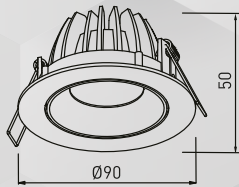

Ø210mm

Medidas TOLGA:

Ø80mm

Medidas VOSS:

Ø80mm

Medidas VEGA:

Ø80mm

VISION PANEL LED

Diseño y Confort visual

Evita el fatigamiento y deslumbramiento visual con el nuevo difusor prismático del nuevo **VISION PANEL LED**. Una potencia de 40W, un flujo lumínico de salida de 3800lm y una Tc de 4.000K es aconsejable para la iluminación de tu oficina, local comercial, hotel, cocina etc..... Para empotrar en techo registrable, escayola ó en superficie. Opcional la versión dimable 1-10V y Dali.