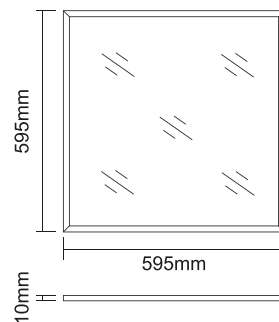

Ø210mm

Medidas TOLGA:

Ø80mm

Medidas VOSS:

Ø80mm

Medidas VEGA:

Ø80mm

VISION PANEL LED

Marco de perfil de superficie en acabado blanco, dorado, wengué, negro o custom (elige tu color RAL) y medida única de 600x600

40W	230V	UGR ≤19	IP20	CRI 80	120°	30,000	CONFORT VISUAL	DIFUSOR PRISMÁTICO	595x595
-----	------	---------	------	--------	------	--------	----------------	--------------------	---------