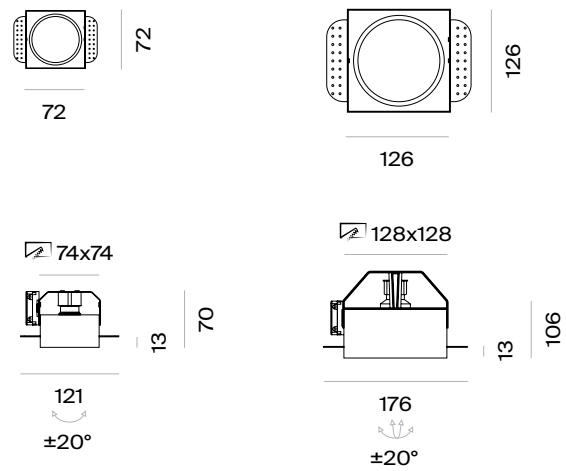

Wizard

Nero Black
 Bianco White

GARANZIA 5 ANNI
IP20

230V 50/60Hz

CE

Apparecchio a incasso raso
Hidden recessed fitting

LIGHT DOTS