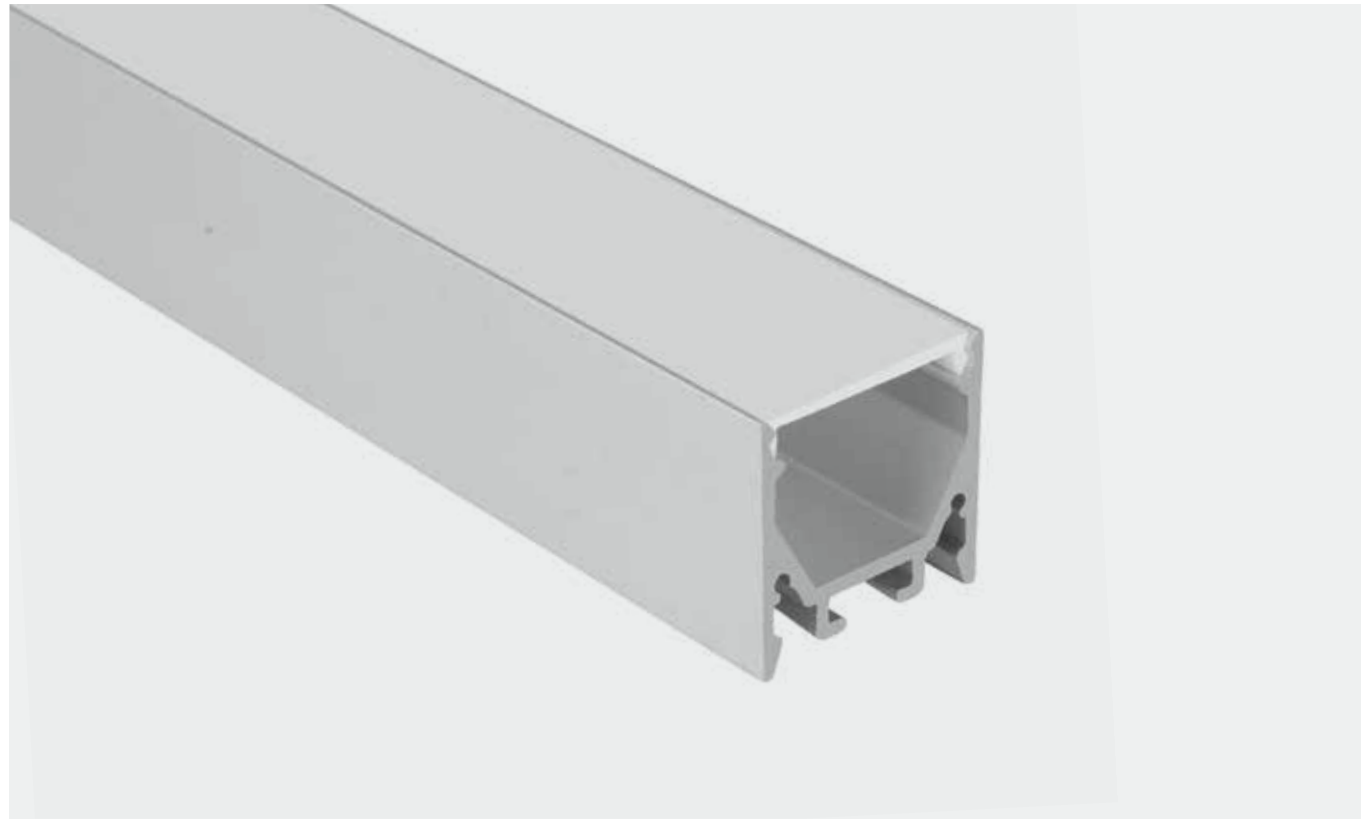

Line EVO

In allazione
a soffitto
Ceiling fitting

In allazione
a sospensione
Suspension fitting

Line EVO

Code	Finishing	Base	€
11911	Alluminio/Aluminium	Profilo 2 mt/Profile 2 mt	24,65
11912	Bianco/White	Profilo 2 mt/Profile 2 mt	24,65
11913	Nero/Black	Profilo 2 mt/Profile 2 mt	24,65

Accessori / Accessory

Code	Finishing	Base	€
11914	Opale/Opal	Diffusore 2 mt/Diffuser 2mt	11,05
11915	Nero/Black	Diffusore 2 mt/Diffuser 2mt	11,05
11916	Alluminio/Aluminium	Kit 4 viti + 2 testate/4 screws + 2 end caps kit	6,88
11917	Bianco/White	Kit 4 viti + 2 testate/4 screws + 2 end caps kit	6,88
11918	Nero/Black	Kit 4 viti + 2 testate/4 screws + 2 end caps kit	6,88
11919		Kit 2 staffe per soffitto/2 ceiling fixing brackets kit	2,55
11920		Congiunzione lineare/Linear junction	2,90
11921		Congiunzione 90°/90° junction	2,90
11922		Kit 2 sospensioni con cavo 3 mt./2 suspensions kit with 3m steel cable	13,80

11916, 11917, 11918

11919

11920

11921

11922