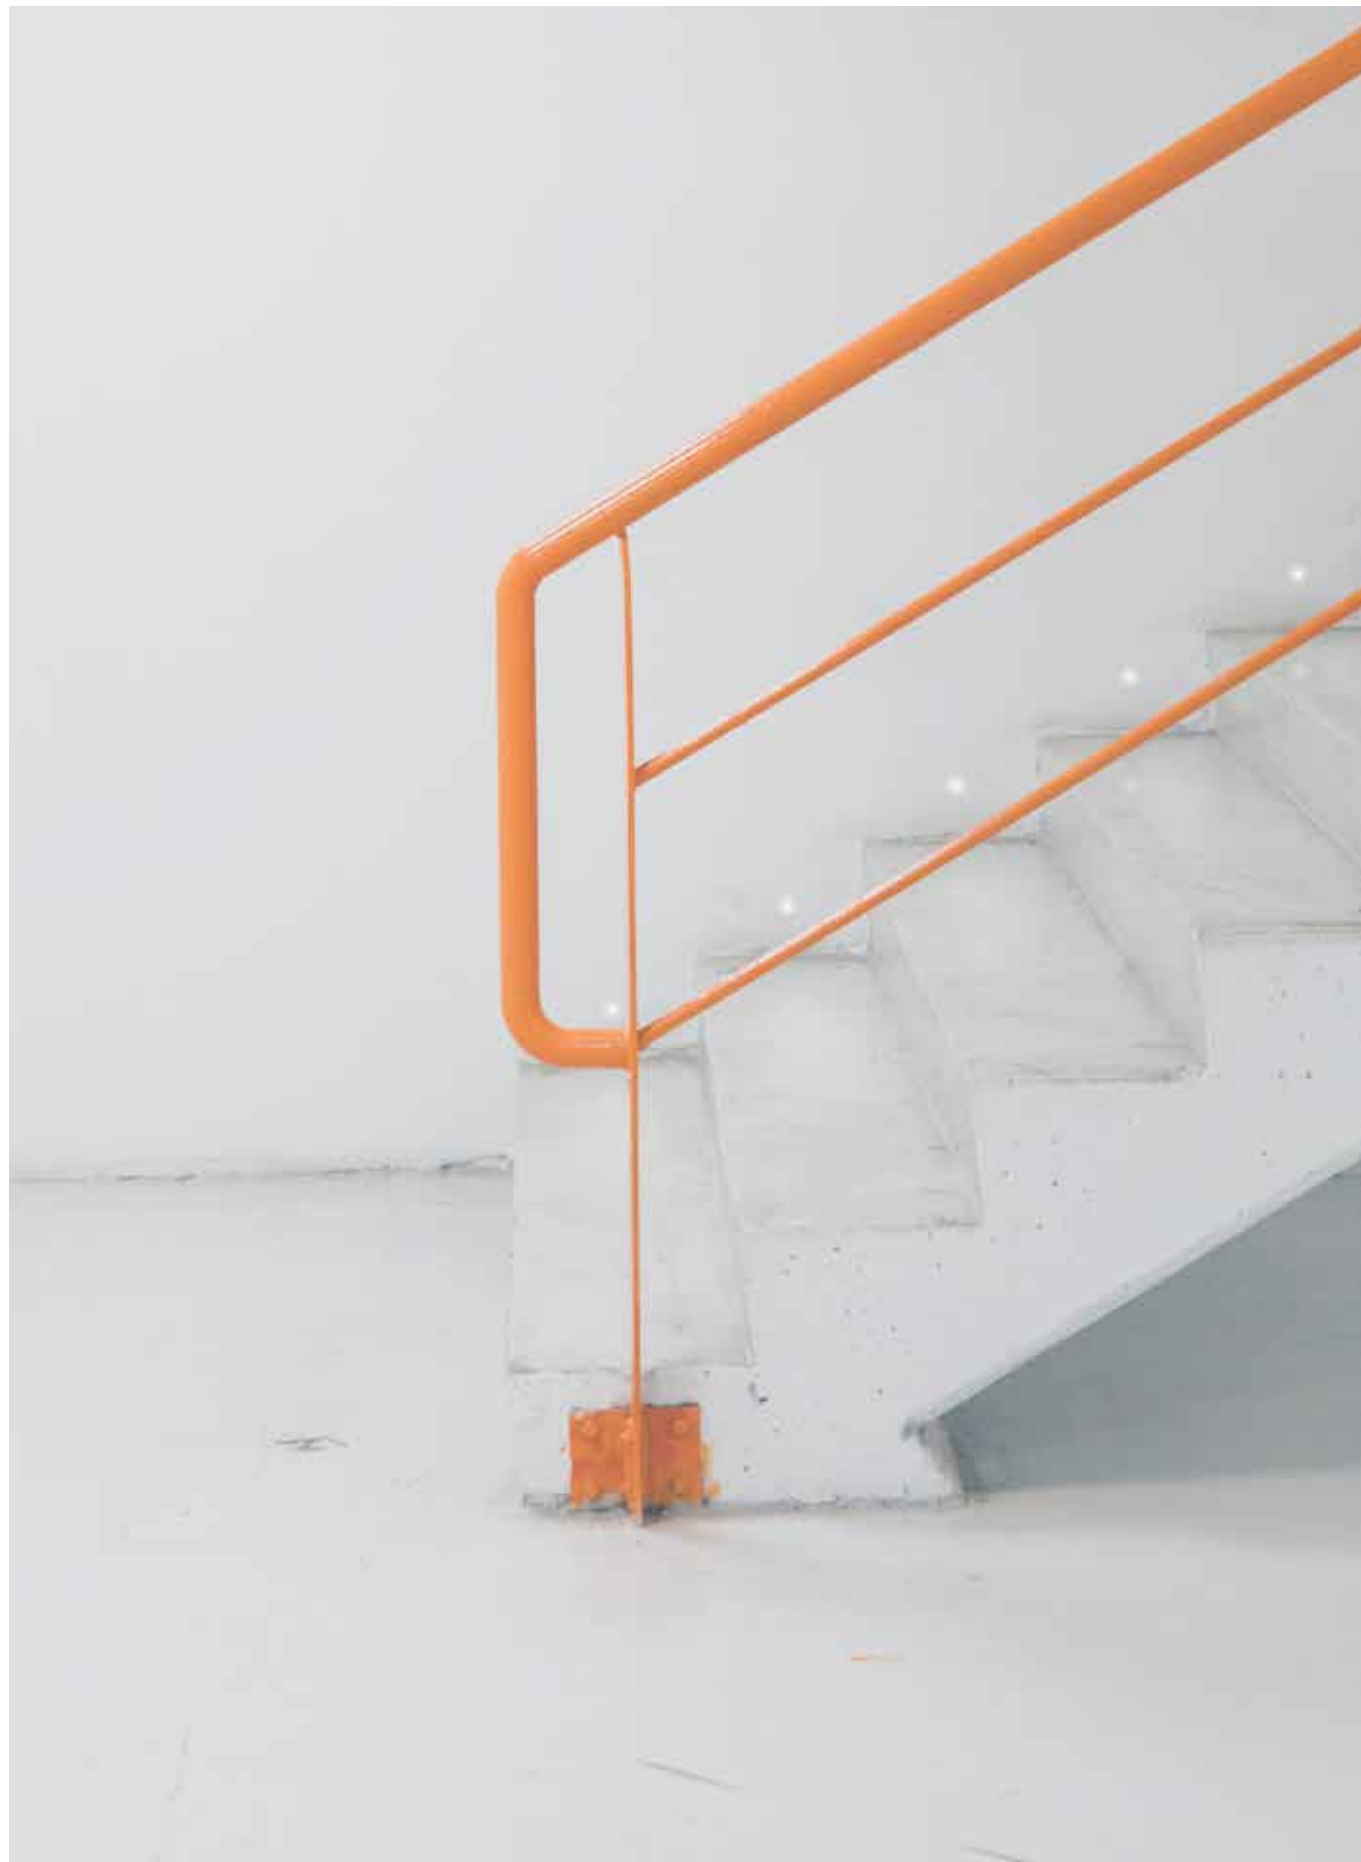

Mini

Code	Finishing	Wa	Volt	Beam	Lumen	CRI	Kelvin	LED	Peso / Weight	€
42737	Bianco/White	1.2W	2~5V 350mA	20°	92	>80	3000K	OSRAM	0.04kg	15,50
42738	Nero/Black	1.2W	2~5V 350mA	20°	92	>80	3000K	OSRAM	0.04kg	15,50
42739	Bianco/White	1.2W	2~5V 350mA	105°	71	>80	3000K	OSRAM	0.03kg	15,50
42740	Nero/Black	1.2W	2~5V 350mA	105°	71	>80	3000K	OSRAM	0.03kg	15,50
42741	Bianco/White	1.2W	2~5V 350mA	60°	94	>80	3000K	OSRAM	0.03kg	15,50
42742	Nero/Black	1.2W	2~5V 350mA	60°	94	>80	3000K	OSRAM	0.03kg	15,50

Driver	Description	Peso / Weight	€
42743	DRIVER 230V 50/60Hz 1.2W ON/OFF	0.05kg	9,30

Zeus

Code	Finishing	Wa	Volt	Beam	Lumen	CRI	Kelvin	LED	Peso / Weight	€
42745	Bianco/White	3W	6~12V 350mA	90°	285	>80	3000K	EPISTAR	0.07kg	17,50
42744	Nero/Black	3W	6~12V 350mA	90°	285	>80	3000K	EPISTAR	0.07kg	17,50

Driver	Description	Peso / Weight	€
42746	DRIVER 230V 50/60Hz 3W ON/OFF	0.05kg	9,50