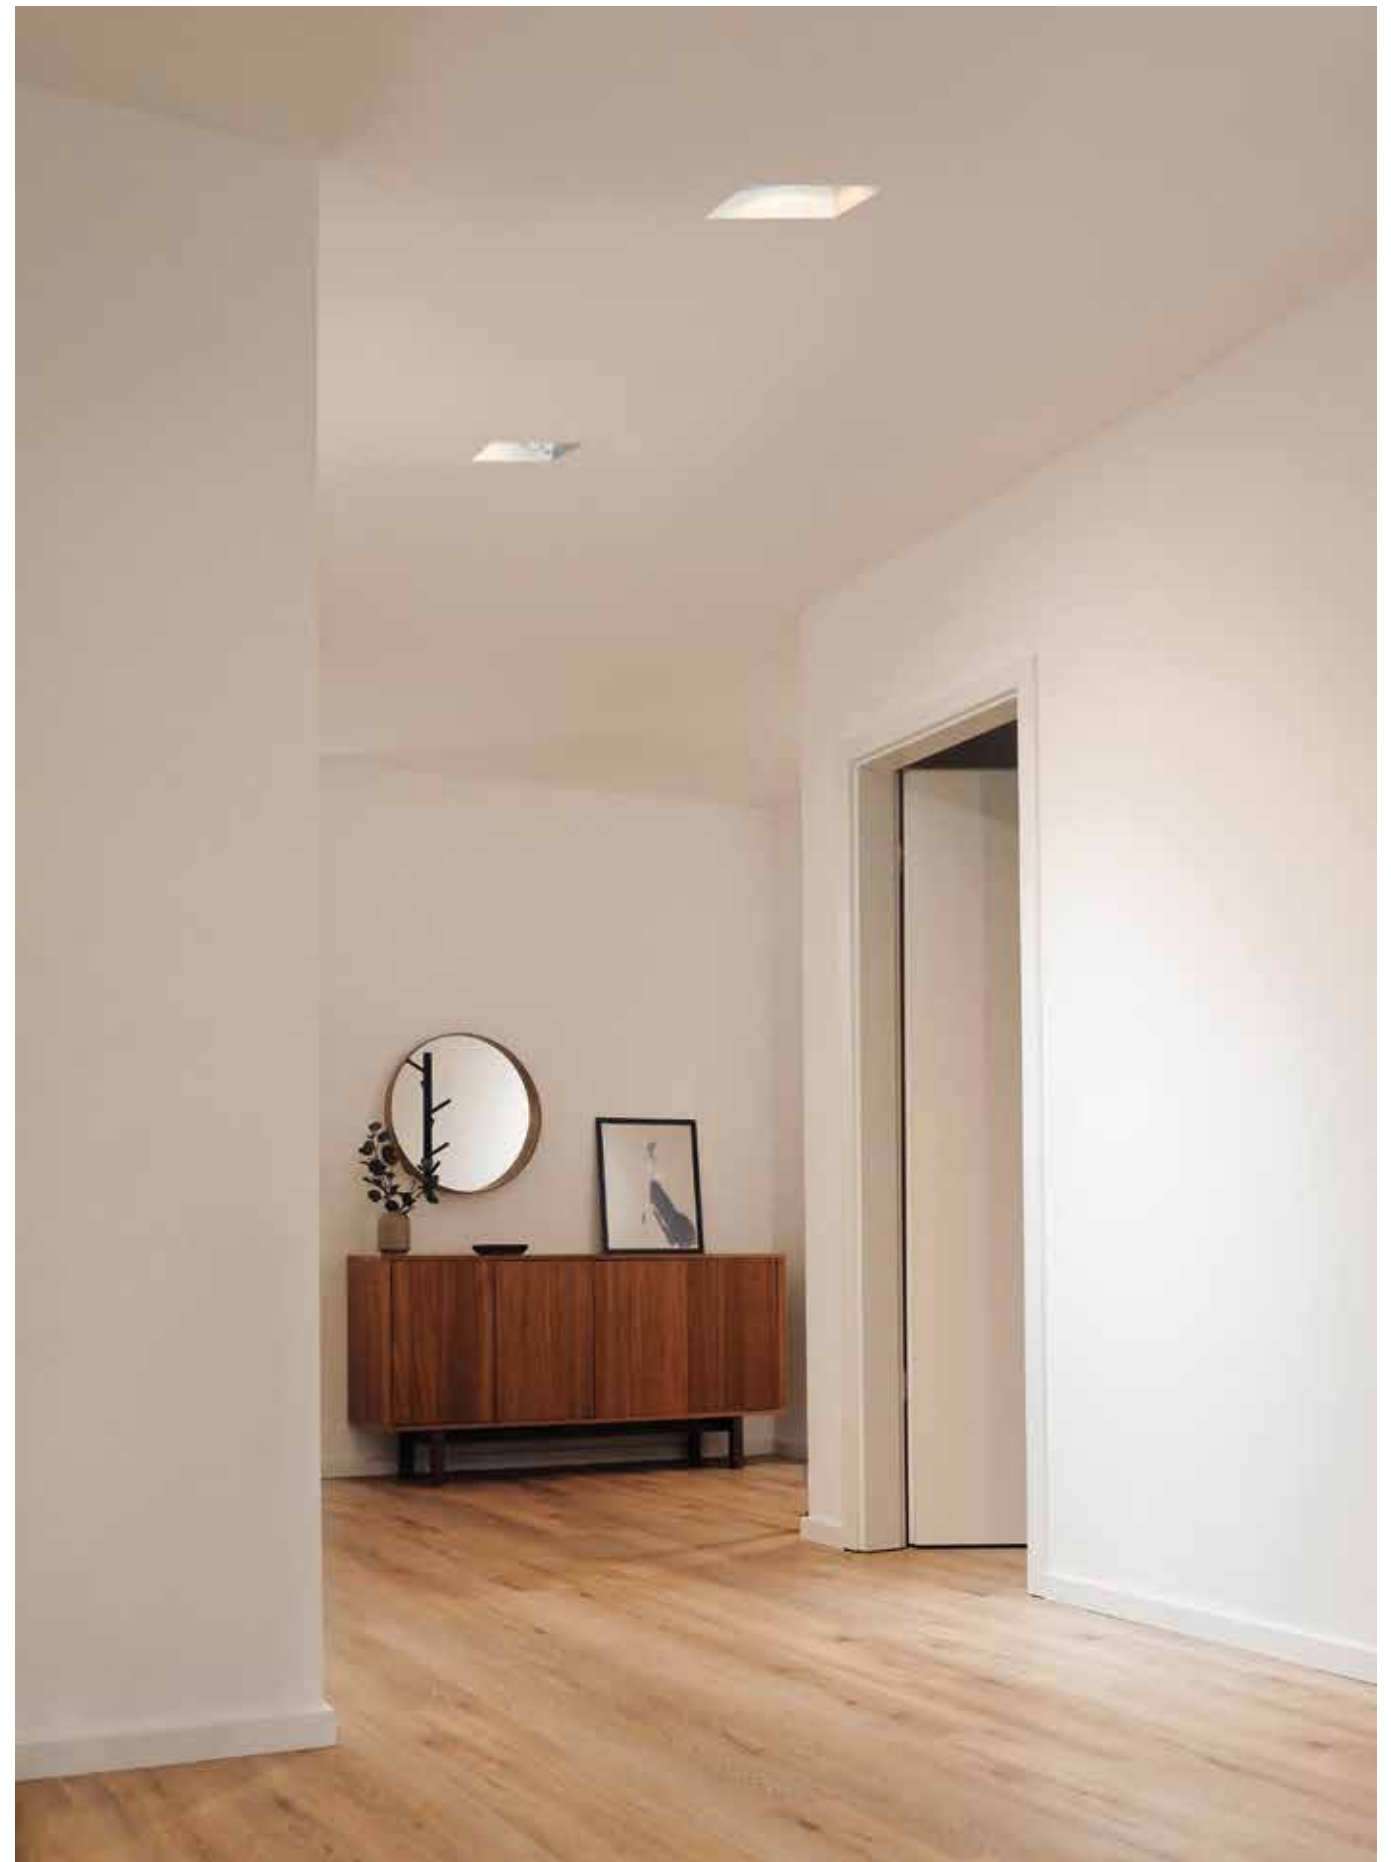

Wizard

Nero Black
 Bianco White

GARANZIA 5 ANNI
IP20

230V 50/60Hz

CE

Apparecchio a incasso raso
Hidden recessed fitting

LIGHT DOTS