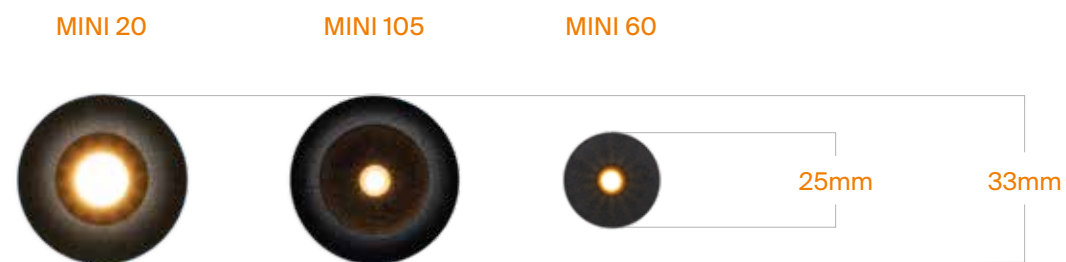

Ø 55

Ø 62

15

Mini 105 Nero

Zeus Bianco

La serie **Mini** vanta dimensioni ridottissime e diversi angoli di luce per quelle situazioni in cui è necessario porre l'accento su certi oggetti o aree dell'ambiente.
Zeus - con un ampio angolo di illuminamento e presenza minimale - è idoneo per situazioni espositive come scale museali o vetrine. Tutti i corpi sono in pressofusione di alluminio.

*Mini series is characterized by small dimensions and different beam angles which are ideal as accent lighting on particular objects or as dot lighting in some areas of the room.
 Zeus - with its wide beam angle and its minimal presence - is suitable for display lighting, be it in museums or showcases.*