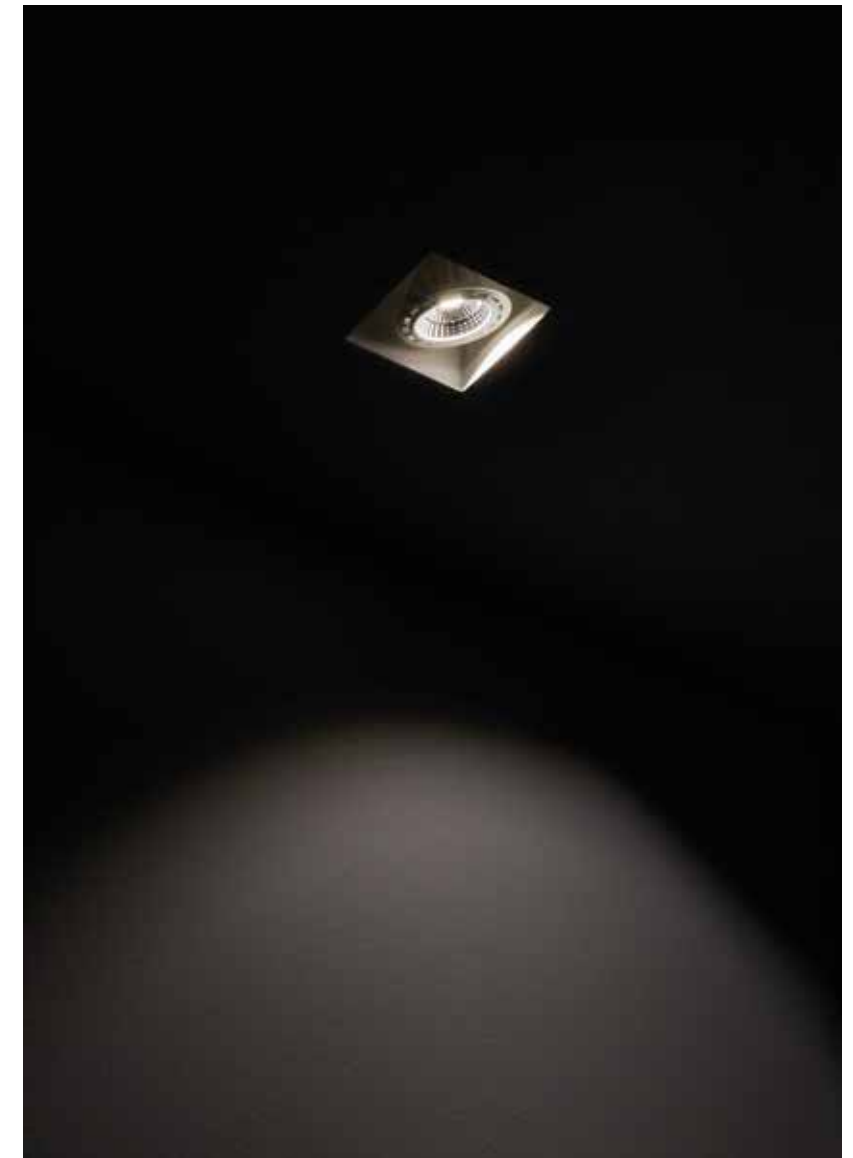

Wizard bianco