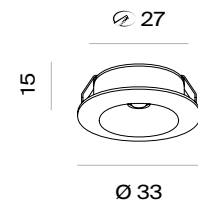

Mini

Nero Black
 Bianco White

GARANZIA 5 ANNI | III | LED | A++ | MINI20 IP44 | A | MINI105 MINI60 IP20 | CE

Apparecchio a incasso
Recessed fitting

20° - 105° - 60°

MINI105

Ø 33

MINI60

Ø 25

MINI20

Ø 33

Zeus

Nero Black
 Bianco White

GARANZIA 5 ANNI | III | IP44 | LED | A | CE

Apparecchio a incasso
Recessed fitting

90°