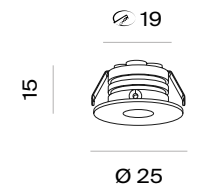

Mini

Nero Black
 Bianco White

GARANZIA 5 ANNI | III | LED | A++ | MINI20 IP44 | A | MINI105 MINI60 IP20 | CE

Apparecchio a incasso
Recessed fitting

20° - 105° - 60°

MINI105

Ø 33

MINI60

Ø 25

MINI20

Ø 33

Zeus

Nero Black
 Bianco White

GARANZIA 5 ANNI | III | IP44 | LED | A | CE

Apparecchio a incasso
Recessed fitting

90°