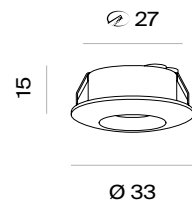

Ø 25

MINI20

Ø 33

Zeus

Nero Black
 Bianco White

GARANZIA 5 ANNI | III | IP44 | LED | A | CE

Apparecchio a incasso
Recessed fitting

90°