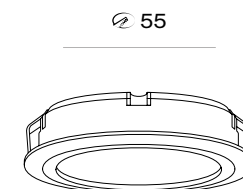

Ø 25

MINI20

Ø 33

Zeus

Nero Black
 Bianco White

GARANZIA 5 ANNI | III | IP44 | LED | A | CE

Apparecchio a incasso
Recessed fitting

90°

Ø 55

Ø 62

15

Mini 105 Nero

Zeus Bianco

La serie **Mini** vanta dimensioni ridottissime e diversi angoli di luce per quelle situazioni in cui è necessario porre l'accento su certi oggetti o aree dell'ambiente.
Zeus - con un ampio angolo di illuminamento e presenza minimale - è idoneo per situazioni espositive come scale museali o vetrine. Tutti i corpi sono in pressofusione di alluminio.