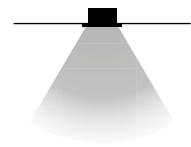

Nero Black
 Bianco White

GARANZIA 5 ANNI | III | LED | A++ | MINI20 IP44 | A | MINI105 MINI60 IP20 | CE