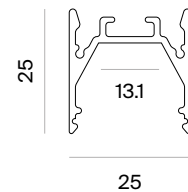

36°

In allazione
a parete
Wall fitting

84

Ø80

90°

355°

106

Ø100

Driver	Description	Peso / Weight	€
42746	DRIVER 230V 50/60Hz 3W ON/OFF	0.05kg	9,50

Line EVO

In allazione
a soffitto
Ceiling fitting

In allazione
a sospensione
Suspension fitting

Line EVO

Code	Finishing	Base	€
11911	Alluminio/Aluminium	Profilo 2 mt/Profile 2 mt	24,65
11912	Bianco/White	Profilo 2 mt/Profile 2 mt	24,65
11913	Nero/Black	Profilo 2 mt/Profile 2 mt	24,65