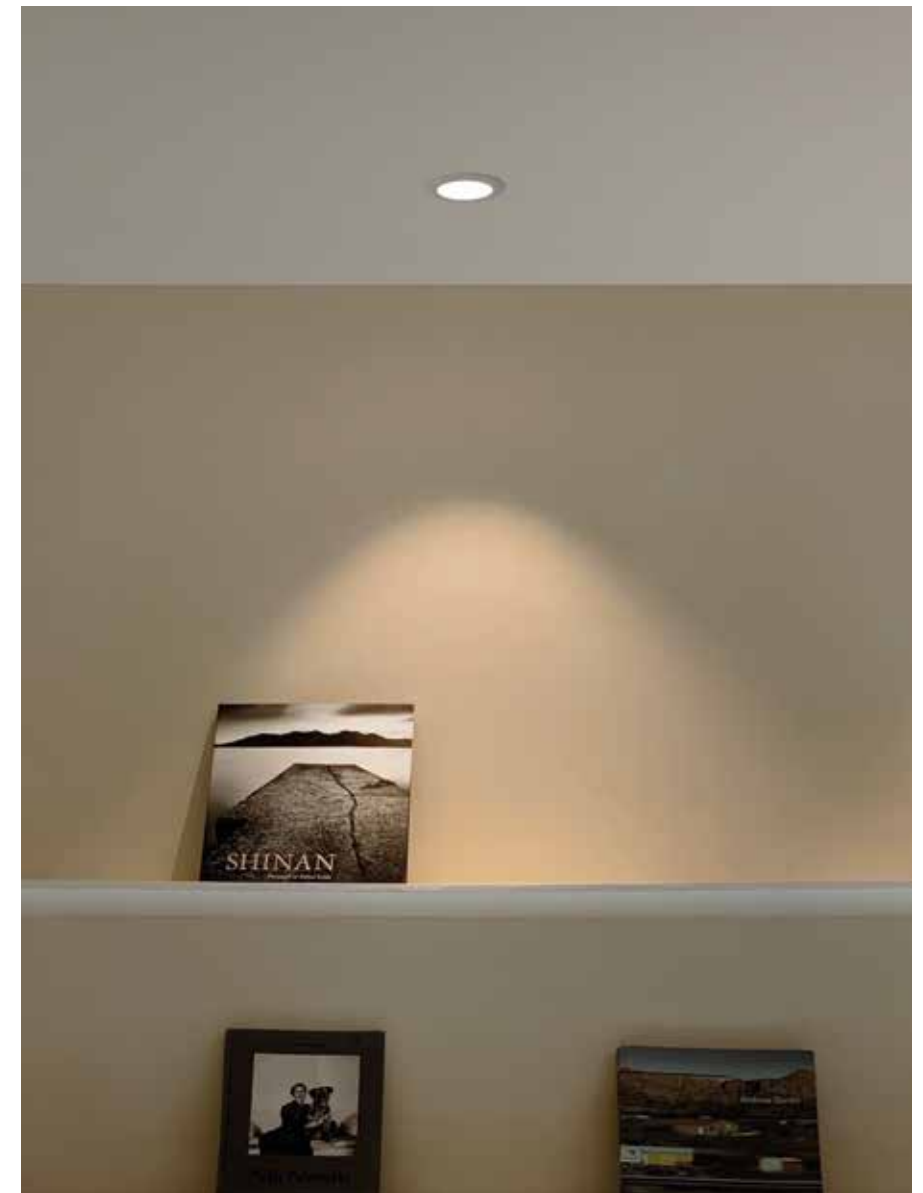

Ø 55

Ø 62

15

Mini 105 Nero

Zeus Bianco

La serie **Mini** vanta dimensioni ridottissime e diversi angoli di luce per quelle situazioni in cui è necessario porre l'accento su certi oggetti o aree dell'ambiente.
Zeus - con un ampio angolo di illuminamento e presenza minimale - è idoneo per situazioni espositive come scale museali o vetrine. Tutti i corpi sono in pressofusione di alluminio.