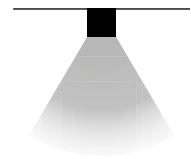

■ Nero Black   ■ Bianco White

In allazione
a soffitto
Ceiling fitting