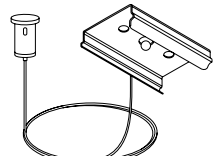

Line EVO

In allazione
a soffitto
Ceiling fitting

In allazione
a sospensione
Suspension fitting

Line EVO

Code	Finishing	Base	€
11911	Alluminio/Aluminium	Profilo 2 mt/Profile 2 mt	24,65
11912	Bianco/White	Profilo 2 mt/Profile 2 mt	24,65
11913	Nero/Black	Profilo 2 mt/Profile 2 mt	24,65

Accessori / Accessory

Code	Finishing	Base	€
11914	Opale/Opal	Diffusore 2 mt/Diffuser 2mt	11,05
11915	Nero/Black	Diffusore 2 mt/Diffuser 2mt	11,05
11916	Alluminio/Aluminium	Kit 4 viti + 2 testate/4 screws + 2 end caps kit	6,88
11917	Bianco/White	Kit 4 viti + 2 testate/4 screws + 2 end caps kit	6,88
11918	Nero/Black	Kit 4 viti + 2 testate/4 screws + 2 end caps kit	6,88
11919		Kit 2 staffe per soffitto/2 ceiling fixing brackets kit	2,55
11920		Congiunzione lineare/Linear junction	2,90
11921		Congiunzione 90°/90° junction	2,90
11922		Kit 2 sospensioni con cavo 3 mt./2 suspensions kit with 3m steel cable	13,80

11916, 11917, 11918

11919

11920

11921

11922