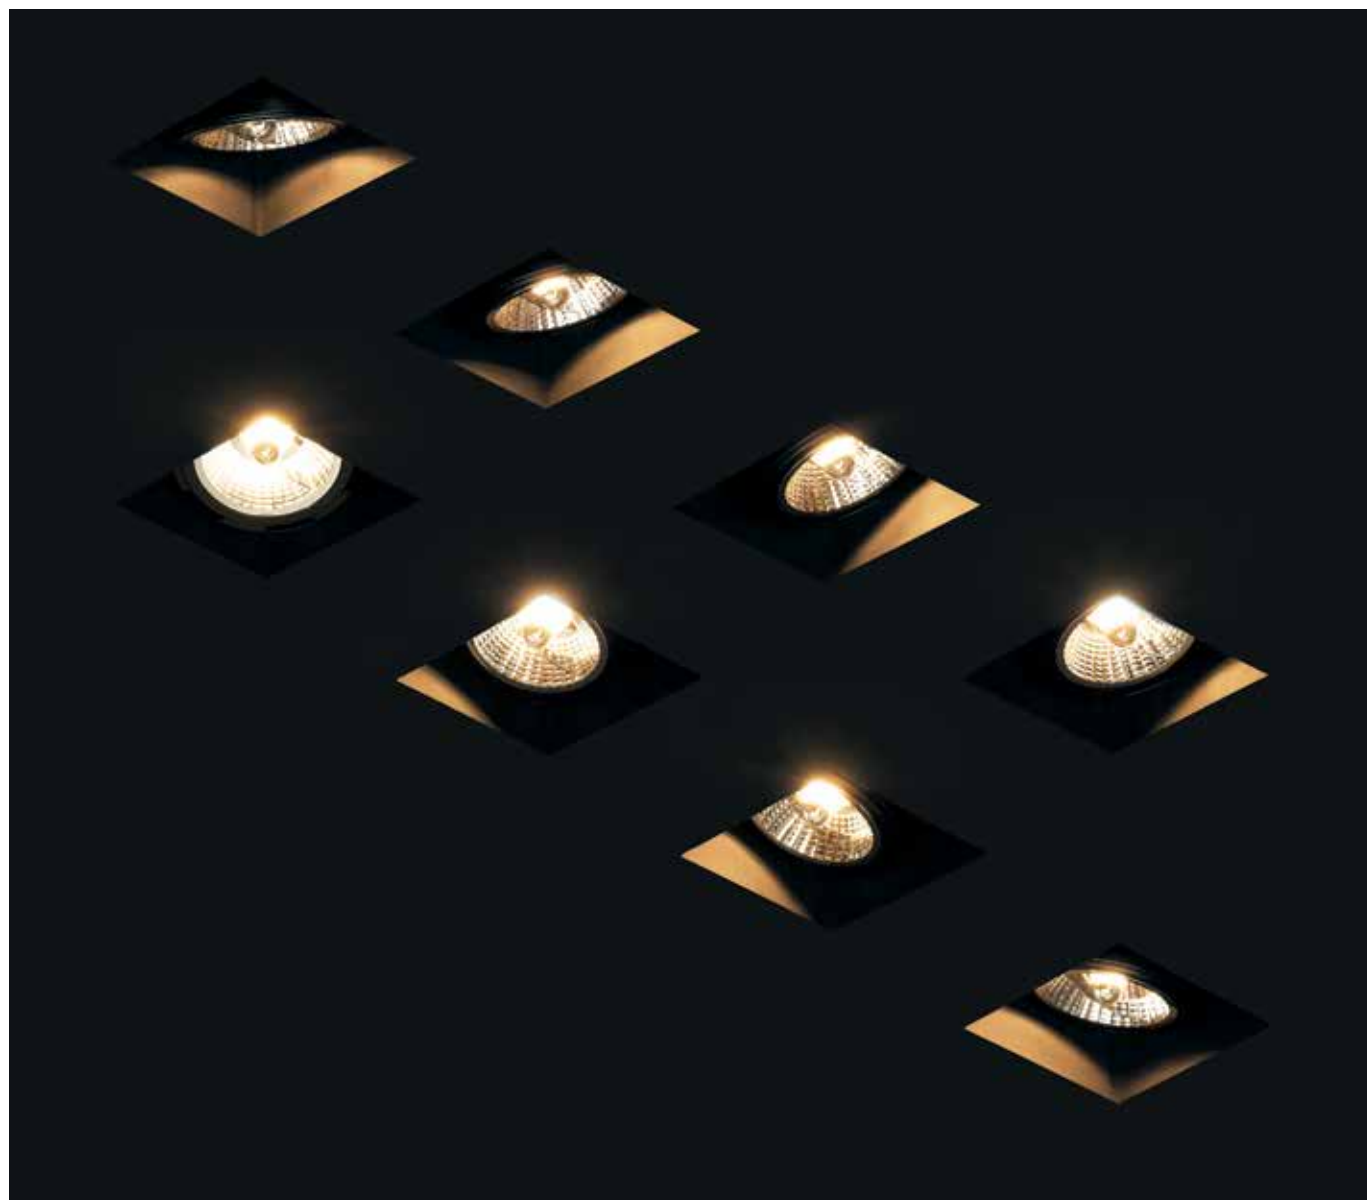

Wizard si distingue per la sua presenza discreta grazie al montaggio a raso che permette di fondere l'apparecchio con l'architettura della stanza. Per questo motivo è possibile inserirlo in qualsiasi ambiente, dove può essere orientato a seconda delle proprie necessità. Le due dimensioni disponibili del corpo in acciaio offrono la possibilità di utilizzare un'ampia gamma di lampade per l'illuminazione a soffitto.